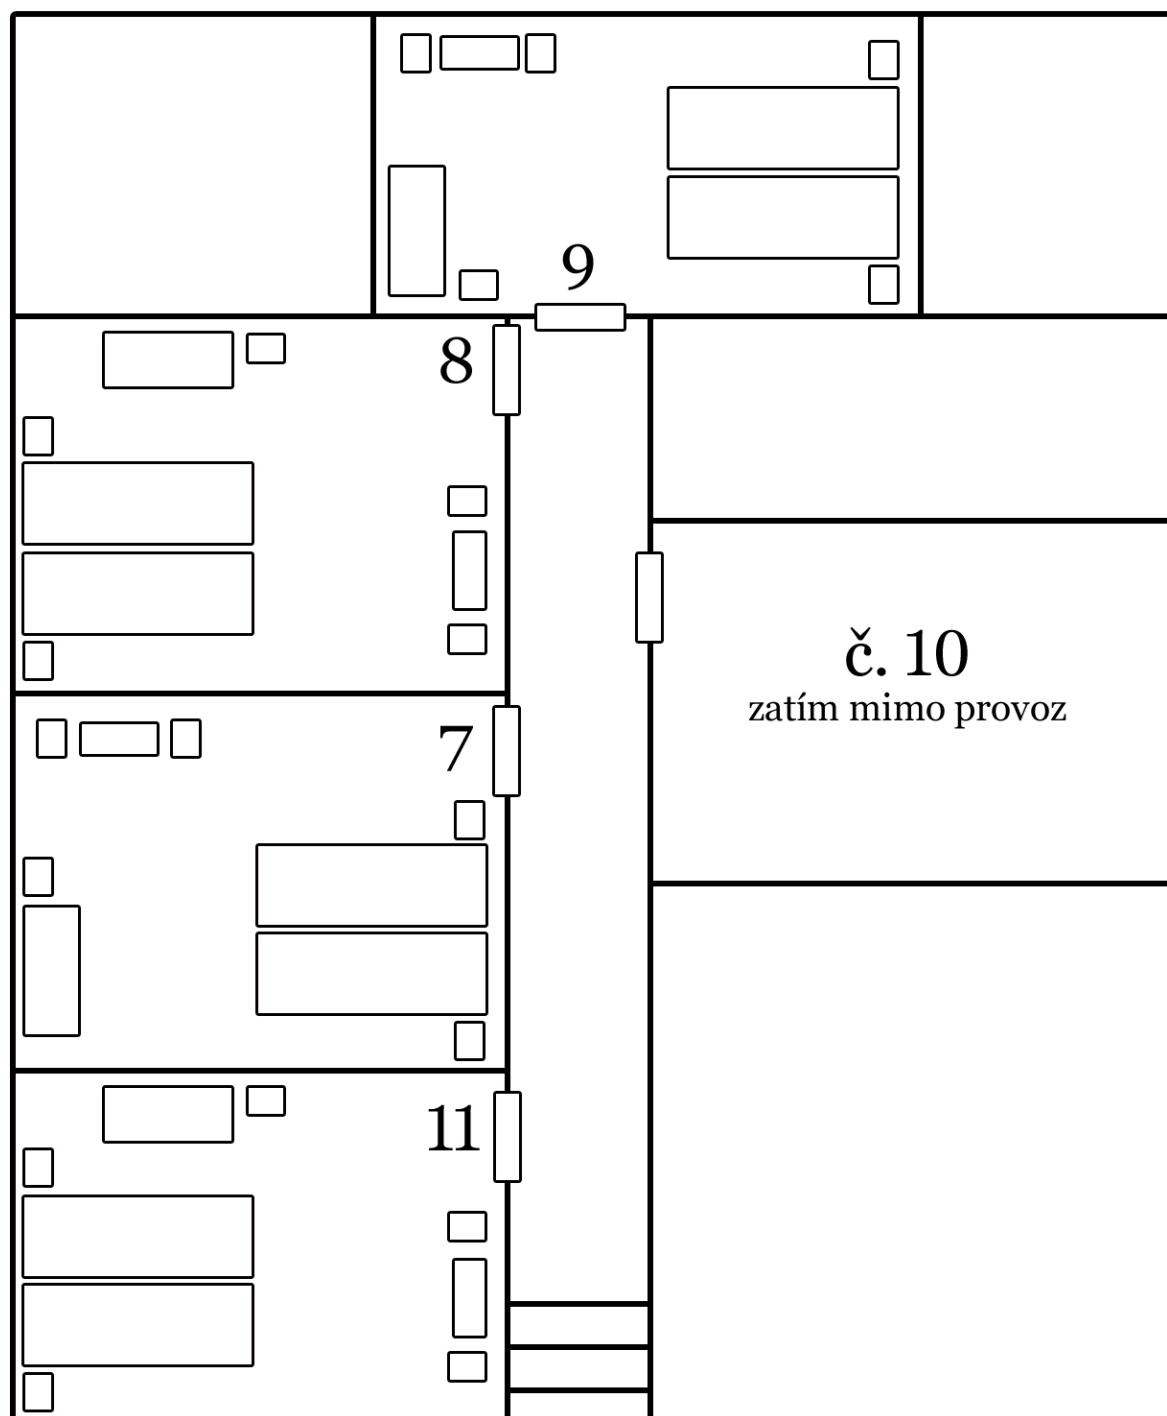

# PENZION TARA

2. patro, 4 pokoje, 8 lůžek

7 - 2 lůžka, 2 noční stolečky, 2 křesla, 1 stůl, 1 komoda, 1 sedátko

8 - 2 lůžka, 2 noční stolečky, 2 křesla, 1 stůl, 1 komoda, 1 sedátko

9 - 2 lůžka, 2 noční stolečky, 2 křesla, 1 stůl, 1 komoda, 1 sedátko

10 - mimo provoz

11 - 2 lůžka, 2 noční stolečky, 2 křesla, 1 stůl, 1 komoda, 1 sedátko

- na každém pokoji je sprchový kout, umyvadlo a WC

schodiště