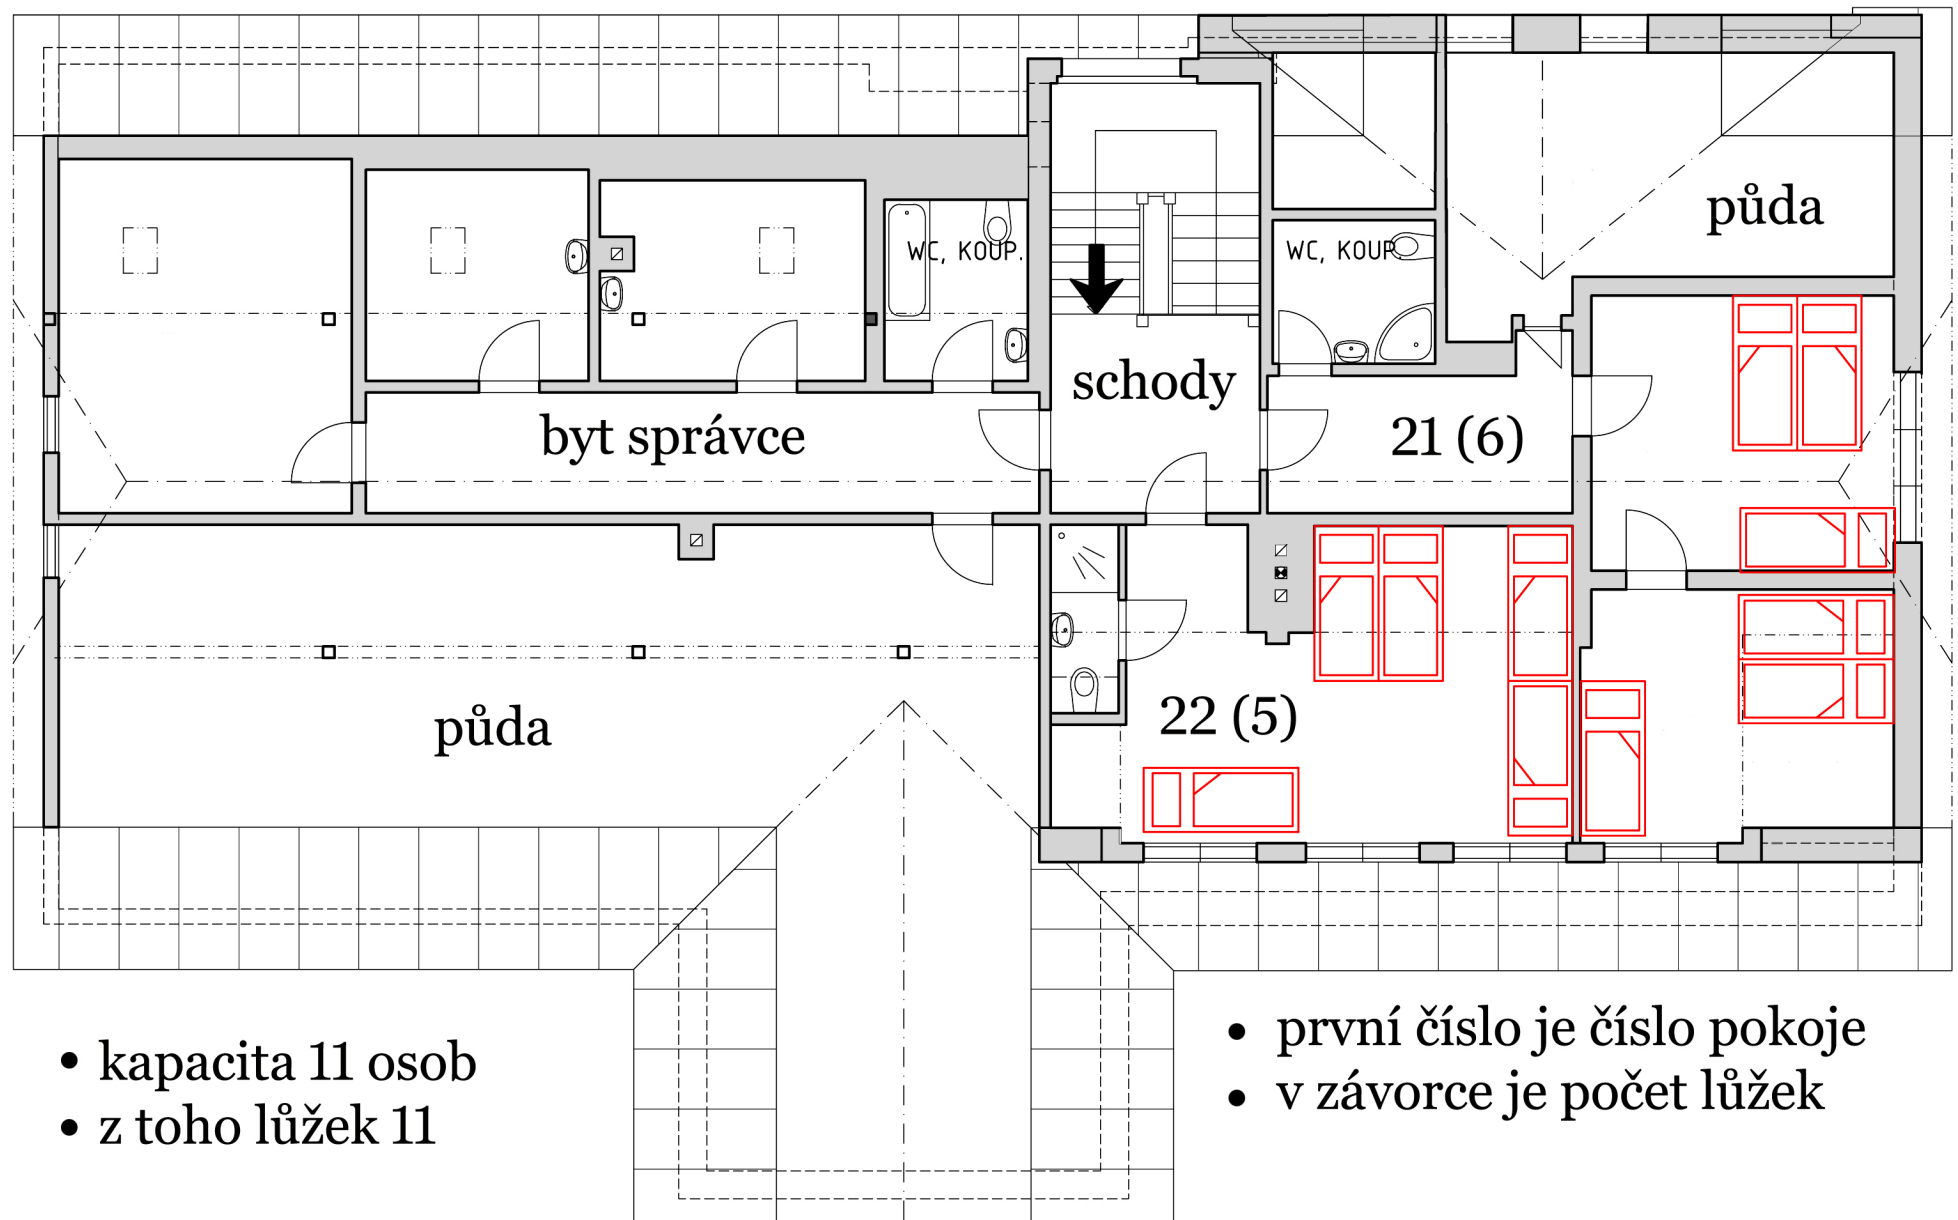

BENECKO - MARTINOVA BOUDA - 2. PATRO (3 NP)

- kapacita 11 osob
- z toho lůžek 11

- první číslo je číslo pokoje
- v závorce je počet lůžek